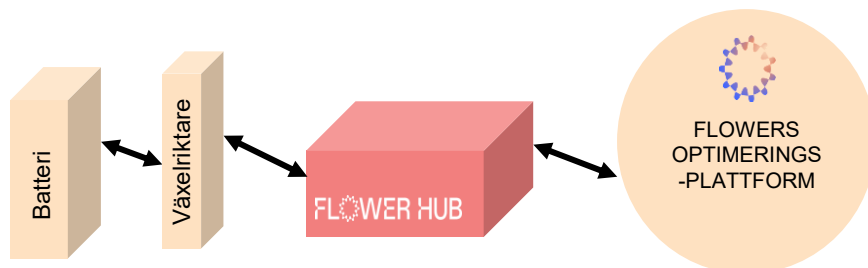

Vad är FLOWER HUB ?

Med energiteknologiföretaget Flowers unika lösning för villabatterier, Flower Hub, kan du som batteriägare hjälpa till att stötta elsystemet med flexibilitet - något som både bidrar till en mer hållbar energiframtid, och samtidigt genererar intäkter för hushållet!

Flower Hub består av två delar: en plug-and-play-enhet som enkelt installeras i samma nätverk som batteriet, och en webbportal där du som slutkund kan följa intäkterna från batteriet.

Med Flower Hub kopplas batteriet upp mot Flowers optimeringsplattform, som optimerar batteriets användning för att göra så stor nytta som möjligt mot nätet och generera så mycket intäkter som möjligt för dig som batteriägare!