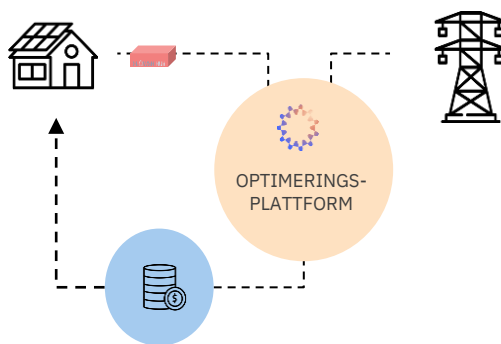

Vad är FLOWER HUB ?

Med energiteknologiföretaget Flowers unika lösning för villabatterier, Flower Hub, kan du som batteriägare hjälpa till att stötta elsystemet med flexibilitet - något som både bidrar till en mer hållbar energiframtid, och samtidigt genererar intäkter för hushållet!

Flower Hub består av två delar: en plug-and-play-enhet som enkelt installeras i samma nätverk som batteriet, och en webbportal där du som slutkund kan följa intäkterna från batteriet.

Med Flower Hub kopplas batteriet upp mot Flowers optimeringsplattform, som optimerar batteriets användning för att göra så stor nytta som möjligt mot nätet och generera så mycket intäkter som möjligt för dig som batteriägare!