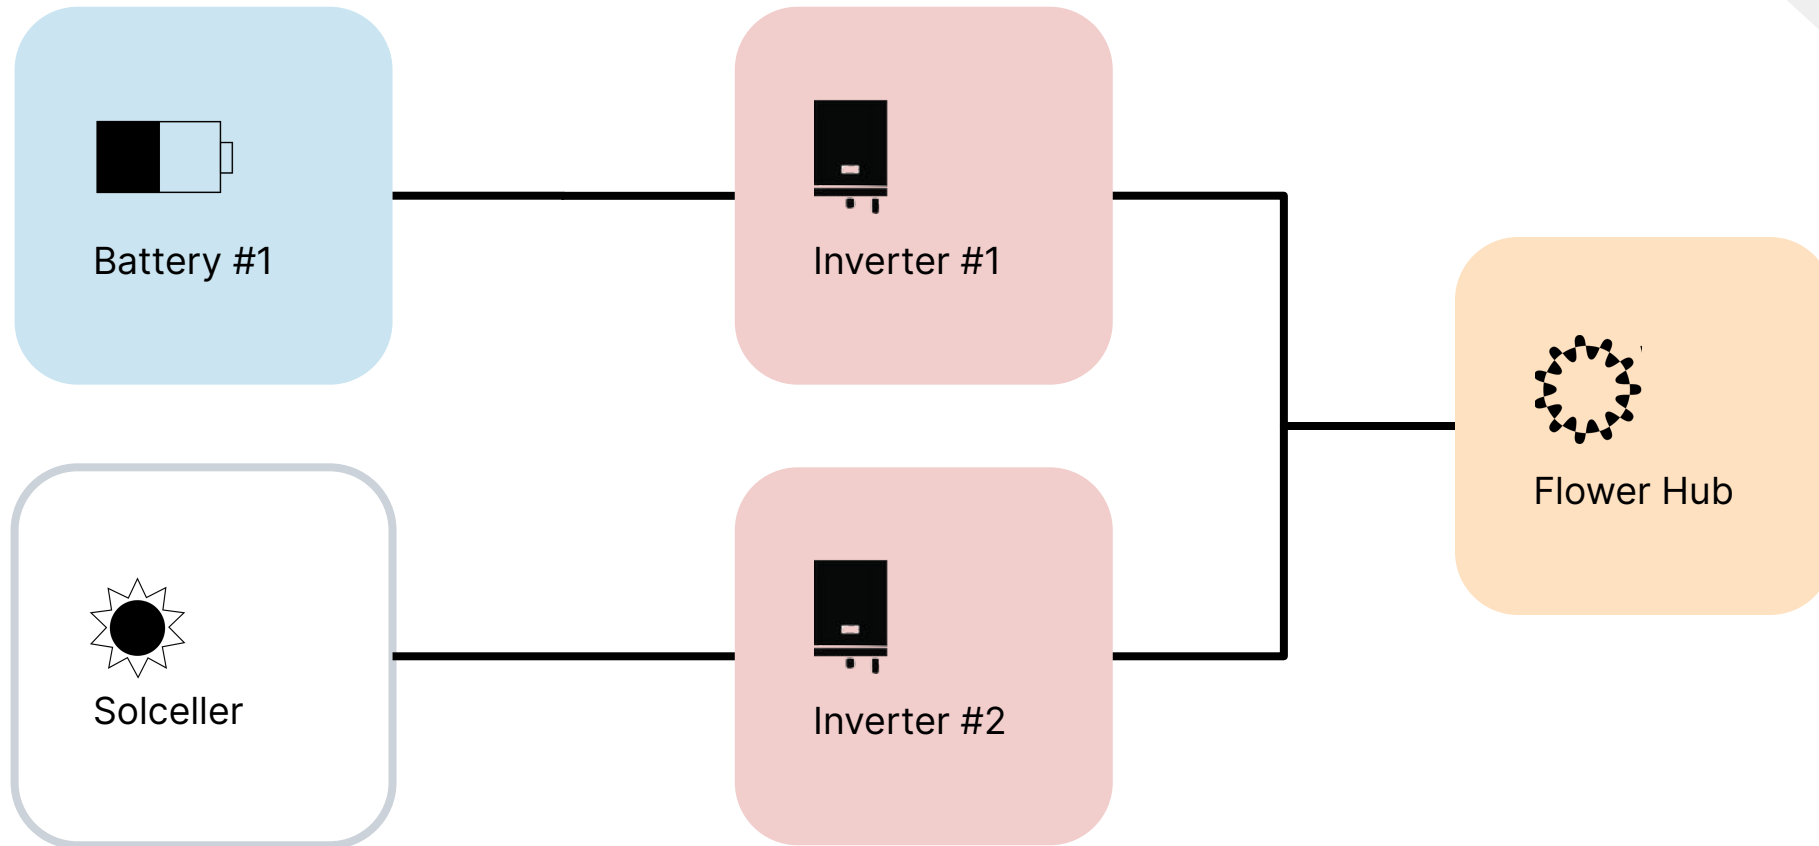

# Driftsfall: Två kaskadkopplade växelriktare

Stöds ej

Kommande

# Driftsfall: Två växelriktare i samma nätverk

Stöds ej

Ej kompatibel