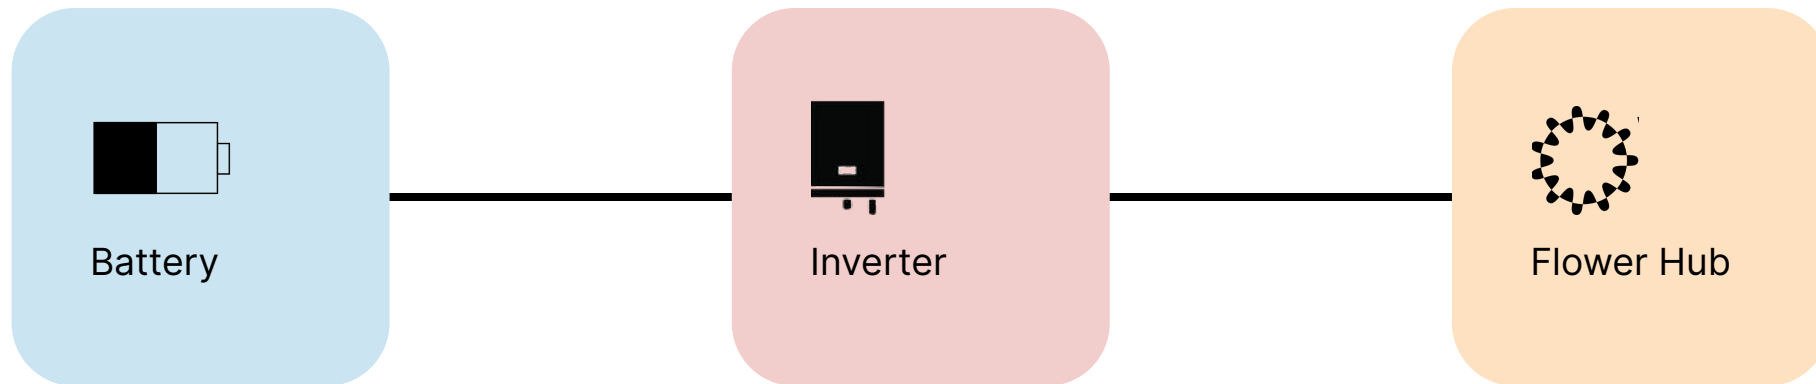

Driftsfall: En växelriktare och ett batteri

Kompatibelt ✓