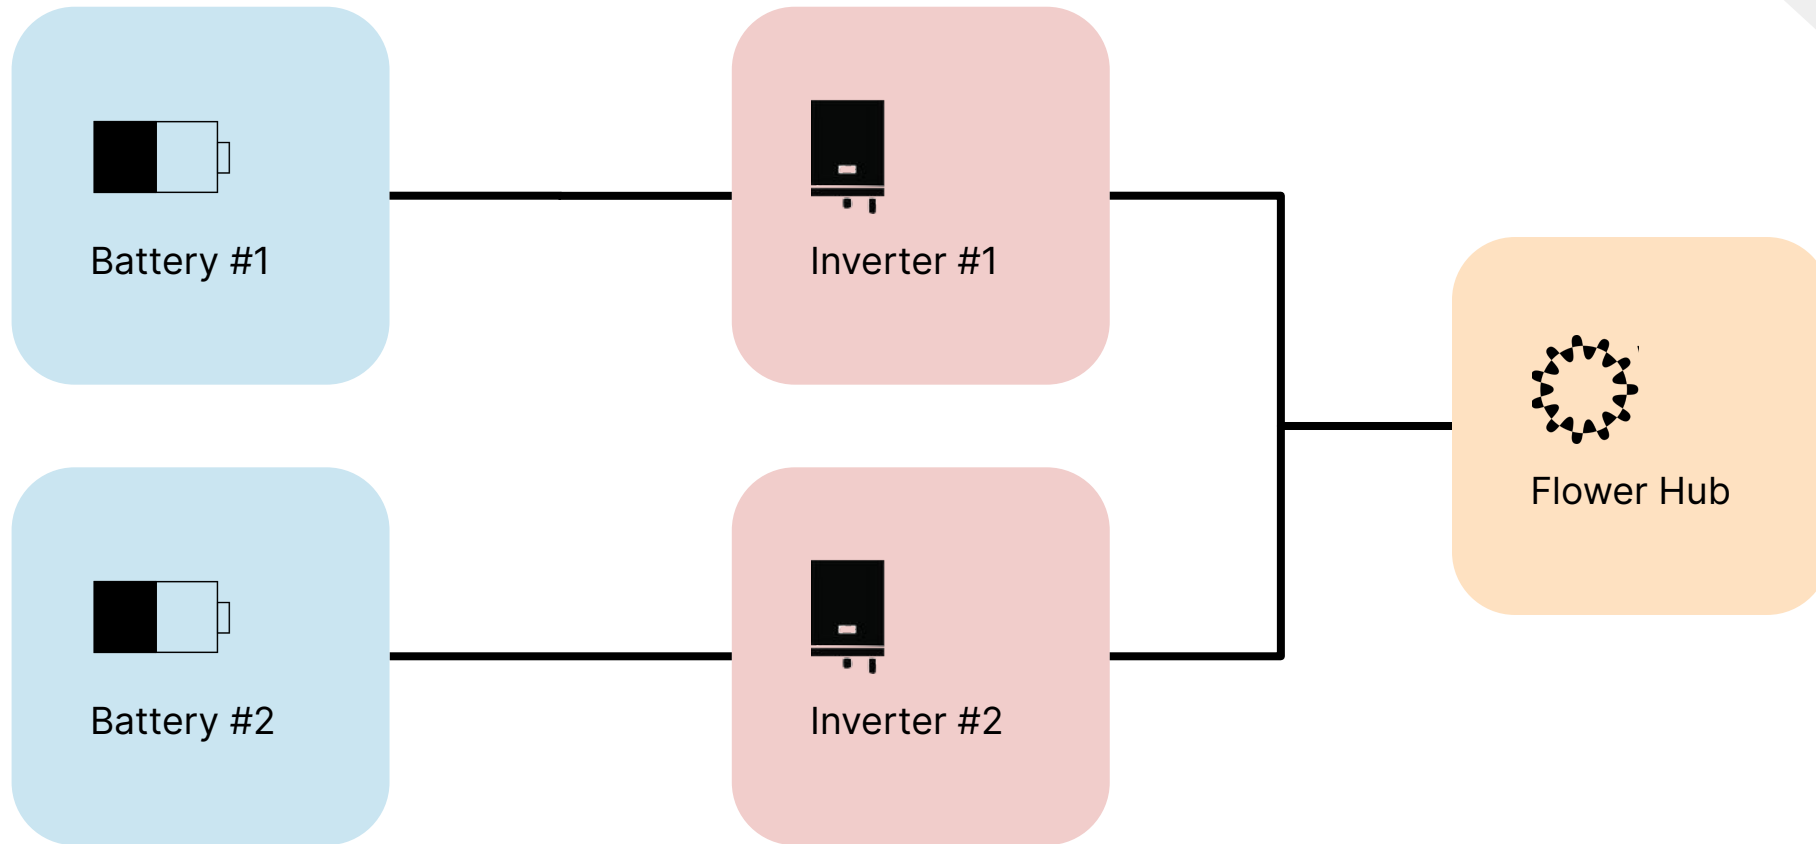

# Driftsfall: Två kaskadkopplade växelriktare

Stöds ej

Kommande

# Driftsfall: Två växelriktare i samma nätverk

Stöds ej

Ej kompatibel

# Driftsfall: Två växelriktare och två batterier

Ej kompatibel

Stöds ej